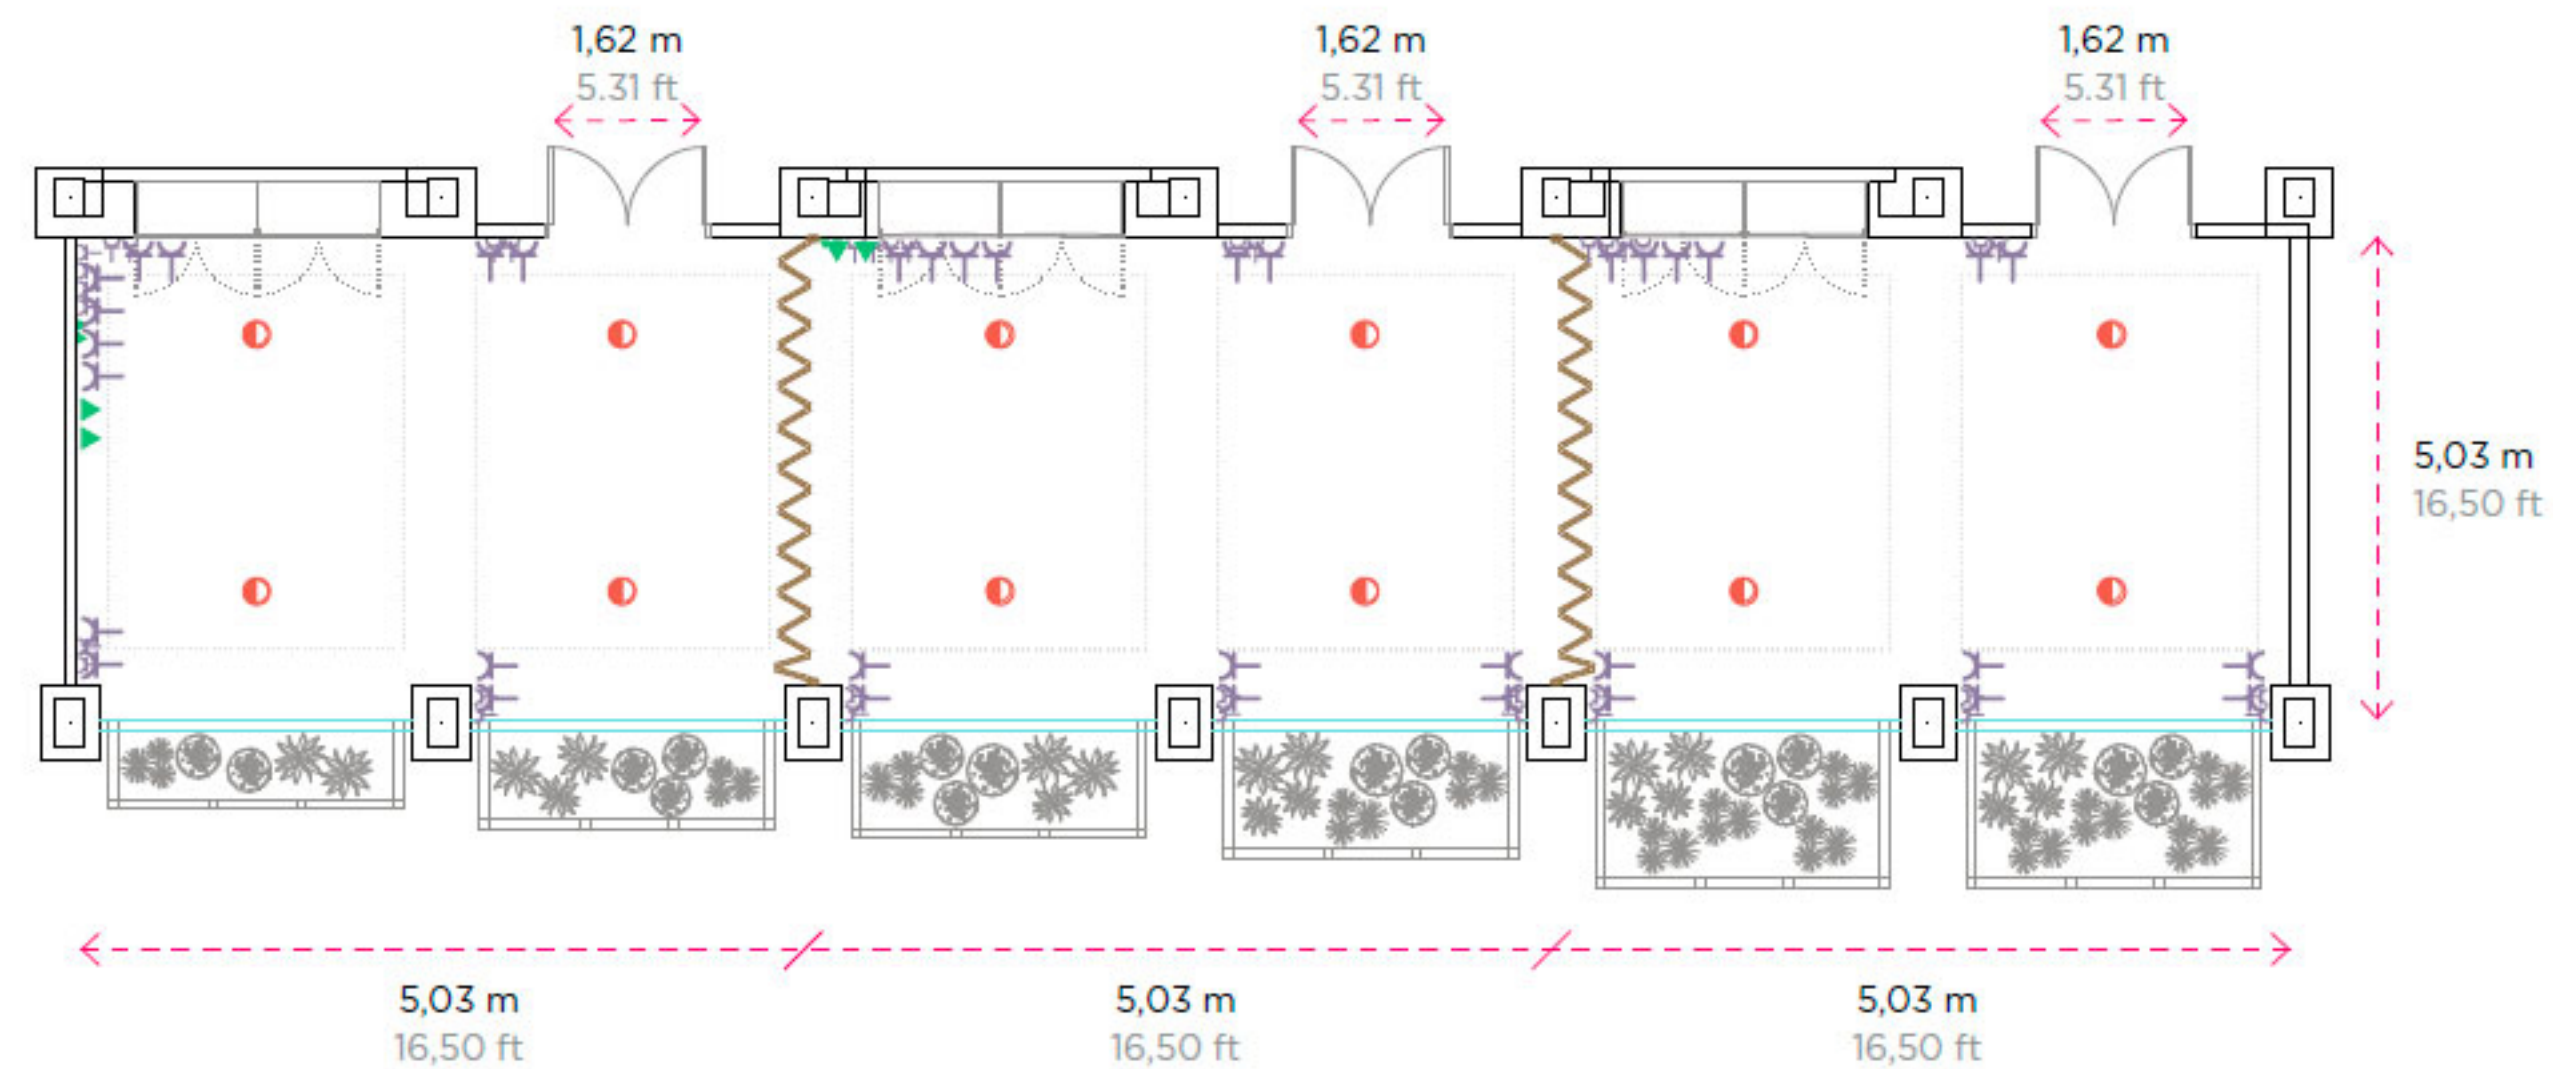

Características Features			Configuración Layout				
	A/B/C	A+B/C+B	A+B+C		A/B/C	A+B/C+B	A+B+C
Superficie Surface	40 m ² 131.23 sq.ft	80 m ² 262.46 sq.ft	120 m ² 1393.70 sq.ft	Imperial Boardroom	16	25	25
Altura Height	2,47 m 8.10 ft	2,47 m 8.10 ft	2,47 m 8.10 ft	Mesa en U U Shape	15	33	33
Ancho Width	7,60 m 24,93 ft	15,40 m 50,52 ft	22,80 m 24,93 ft	Banquete Banquet	-	-	-
Largo Length	5,03 m 16,50 ft	5,03 m 16,50 ft	5,03 m 16,50 ft	Cabaret Cabaret	15	12	30
Luz natural Natural daylight	✓	✓	✓	Teatro Theatre	25	50	75
Oscurecimiento Blackout	✓	✓	✓	Escuela Classroom	18	40	60
Climatización Climate control	✓	✓	✓	Despacho Classroom	-	-	-
WIFI & IDSN WIFI & IDSN	✓	✓	✓	Cóctel Cocktail	25	45	65
Enchufes Sockets	✓	✓	✓				
Tomas de teléfono Telephone sockets	✓	✓	✓				

Leyenda Key	
	Caja Ackerman Ackerman box
	Cuadro de potencia Power panel
	Enchufe Socket
	Altavoz Speaker
	Paneles móviles Movable panels
	RJ45 Voz/Datos RJ45 Voice/Data