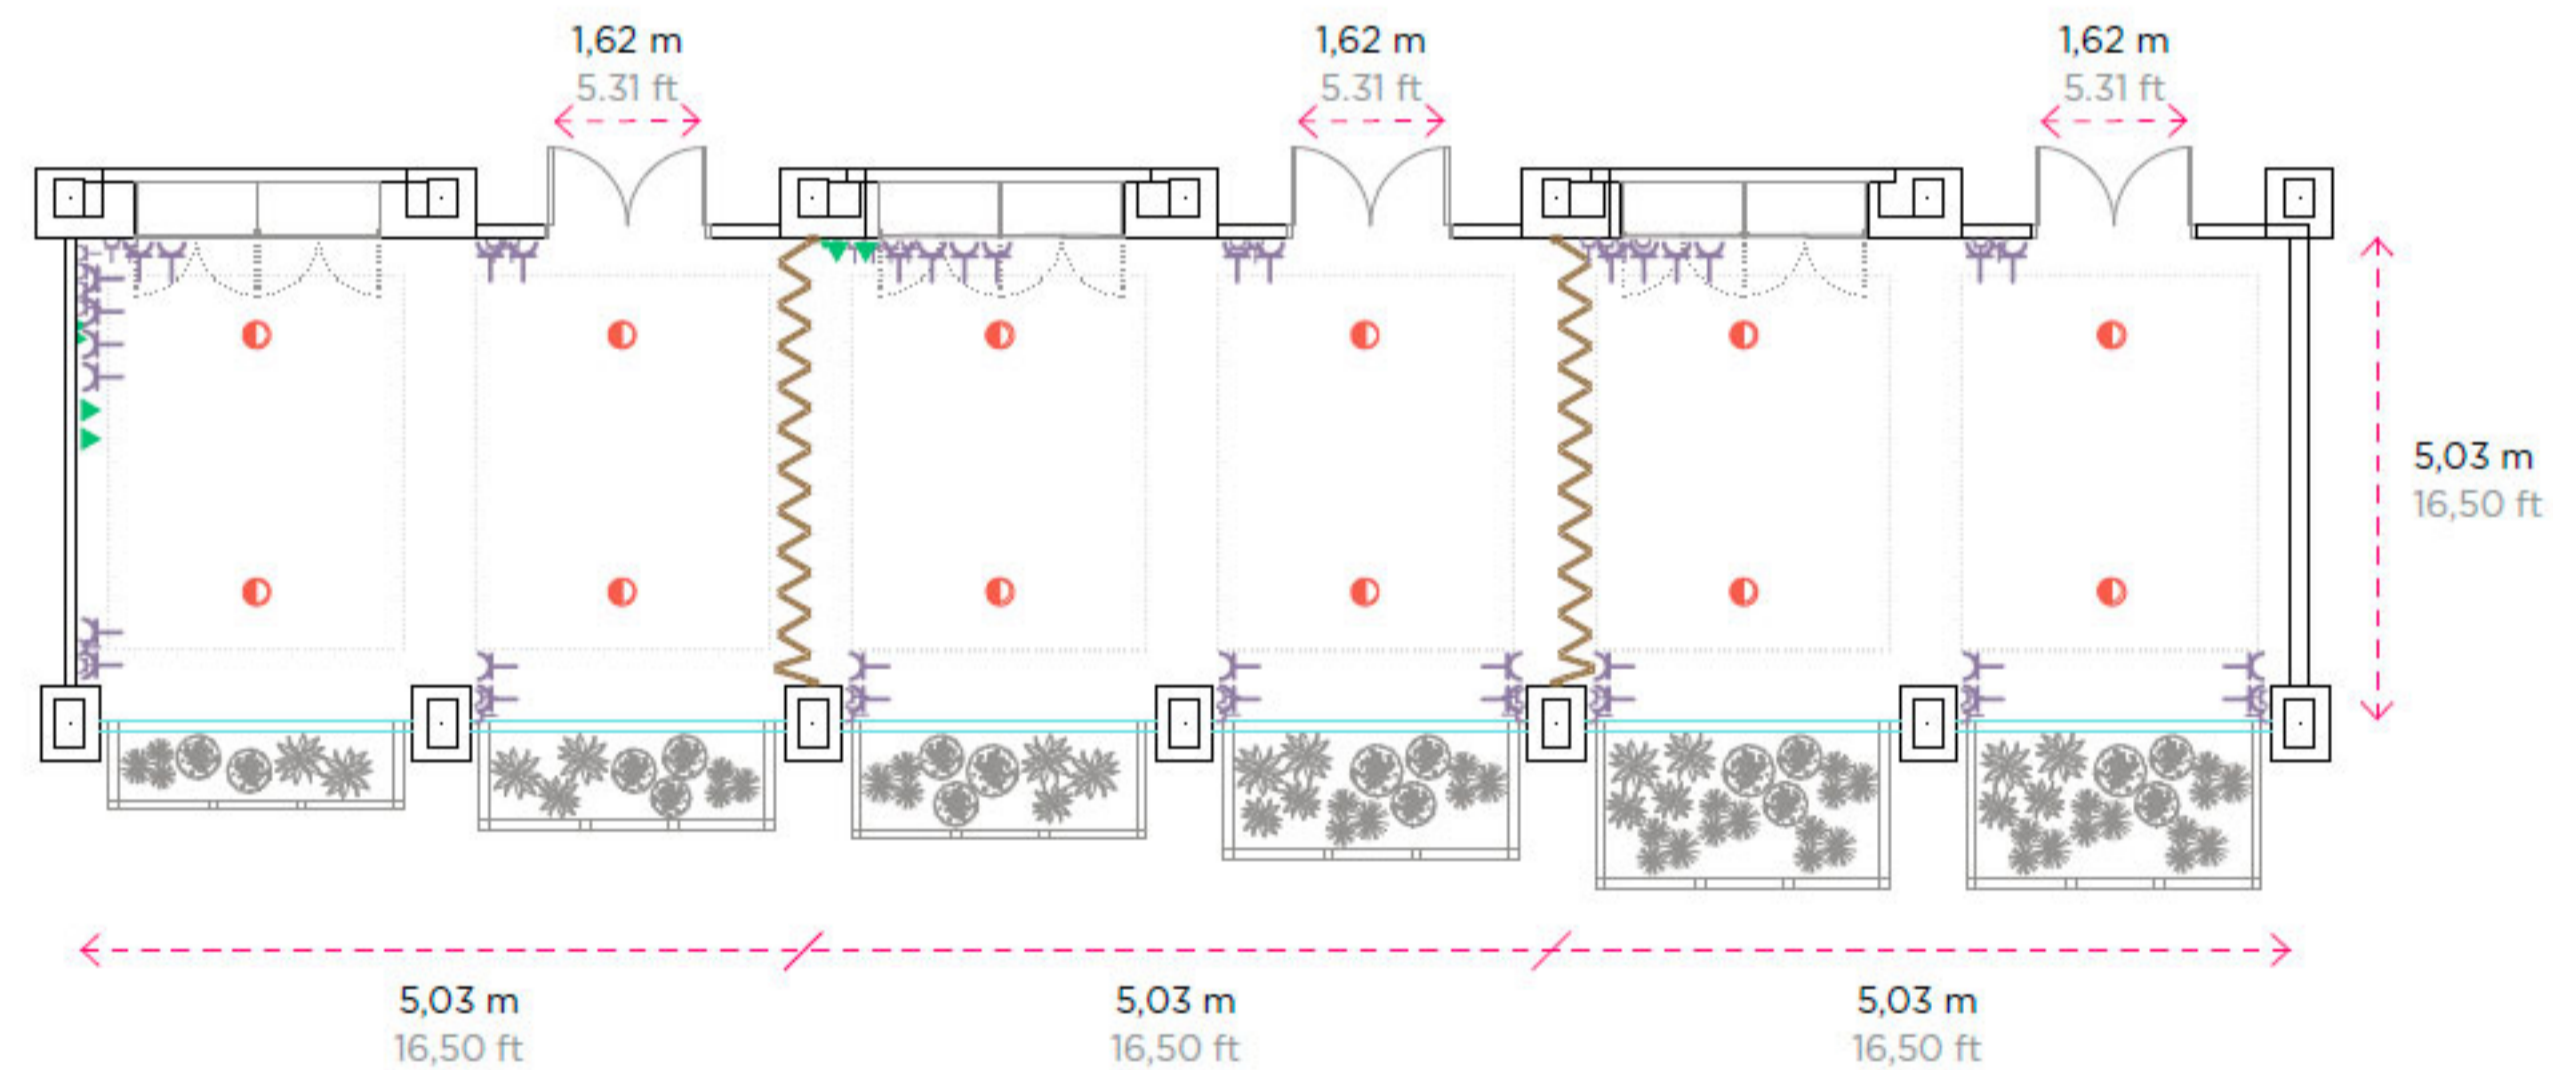

Características Features			Configuración Layout				
	A/B/C	A+B/C+B	A+B+C		A/B/C	A+B/C+B	A+B+C
Superficie Surface	40 m <sup>2</sup> 131.23 sq.ft	80 m <sup>2</sup> 262.46 sq.ft	120 m <sup>2</sup> 1393.70 sq.ft	Imperial Boardroom	16	25	25
Altura Height	2,47 m 8.10 ft	2,47 m 8.10 ft	2,47 m 8.10 ft	Mesa en U U Shape	15	33	33
Ancho Width	7,60 m 24,93 ft	15,40 m 50,52 ft	22,80 m 24,93 ft	Banquete Banquet	-	-	-
Largo Length	5,03 m 16,50 ft	5,03 m 16,50 ft	5,03 m 16,50 ft	Cabaret Cabaret	15	12	30
Luz natural Natural daylight	✓	✓	✓	Teatro Theatre	25	50	75
Oscurecimiento Blackout	✓	✓	✓	Escuela Classroom	18	40	60
Climatización Climate control	✓	✓	✓	Despacho Classroom	-	-	-
WIFI & IDSN WIFI & IDSN	✓	✓	✓	Cóctel Cocktail	25	45	65
Enchufes Sockets	✓	✓	✓				
Tomas de teléfono Telephone sockets	✓	✓	✓				

Leyenda Key	
	Caja Ackerman Ackerman box
	Cuadro de potencia Power panel
	Enchufe Socket
	Altavoz Speaker
	Paneles móviles Movable panels
	RJ45 Voz/Datos RJ45 Voice/Data