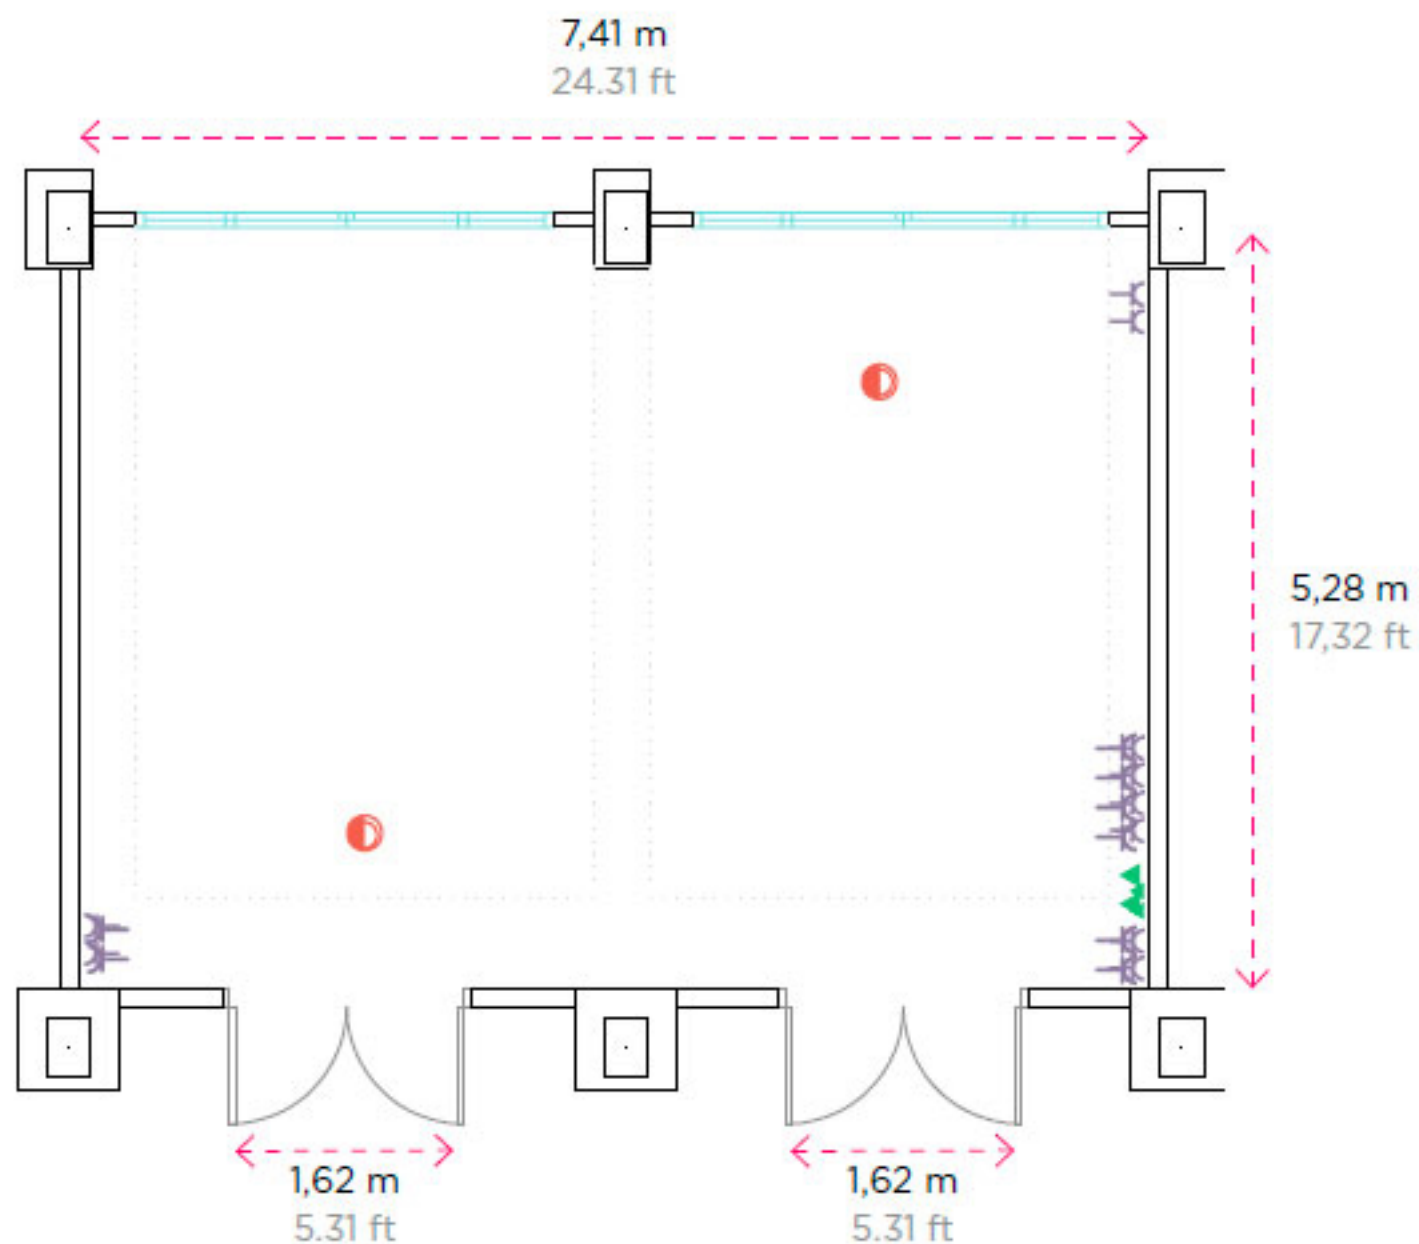

Características

Features

Superficie Surface	40 m² 131.23 sq.ft
Altura Height	2,47 m 8.10 ft
Ancho Width	7,41 m 24.31 ft
Largo Length	5,28 m 17,32 ft
Luz natural Natural daylight	✓
Oscurecimiento Blackout	✓
Climatización Climate control	✓
WIFI & IDSN WIFI & IDSN	✓
Enchufes Sockets	✓
Tomas de teléfono Telephone sockets	✓

Configuración

Layout

	Imperial Boardroom	16
	Mesa en U U Shape	15
	Banquete Banquet	-
	Cabaret Cabaret	-
	Teatro Theatre	25
	Escuela Classroom	18
	Despacho Classroom	-
	Cóctel Cocktail	25

Localización

Location

Leyenda

Key

	Caja Ackerman Ackerman box		Altavoz Speaker
	Cuadro de potencia Power panel		Pilar Pillar
	Enchufe Socket		RJ45 Voz/Datos RJ45 Voice/Data